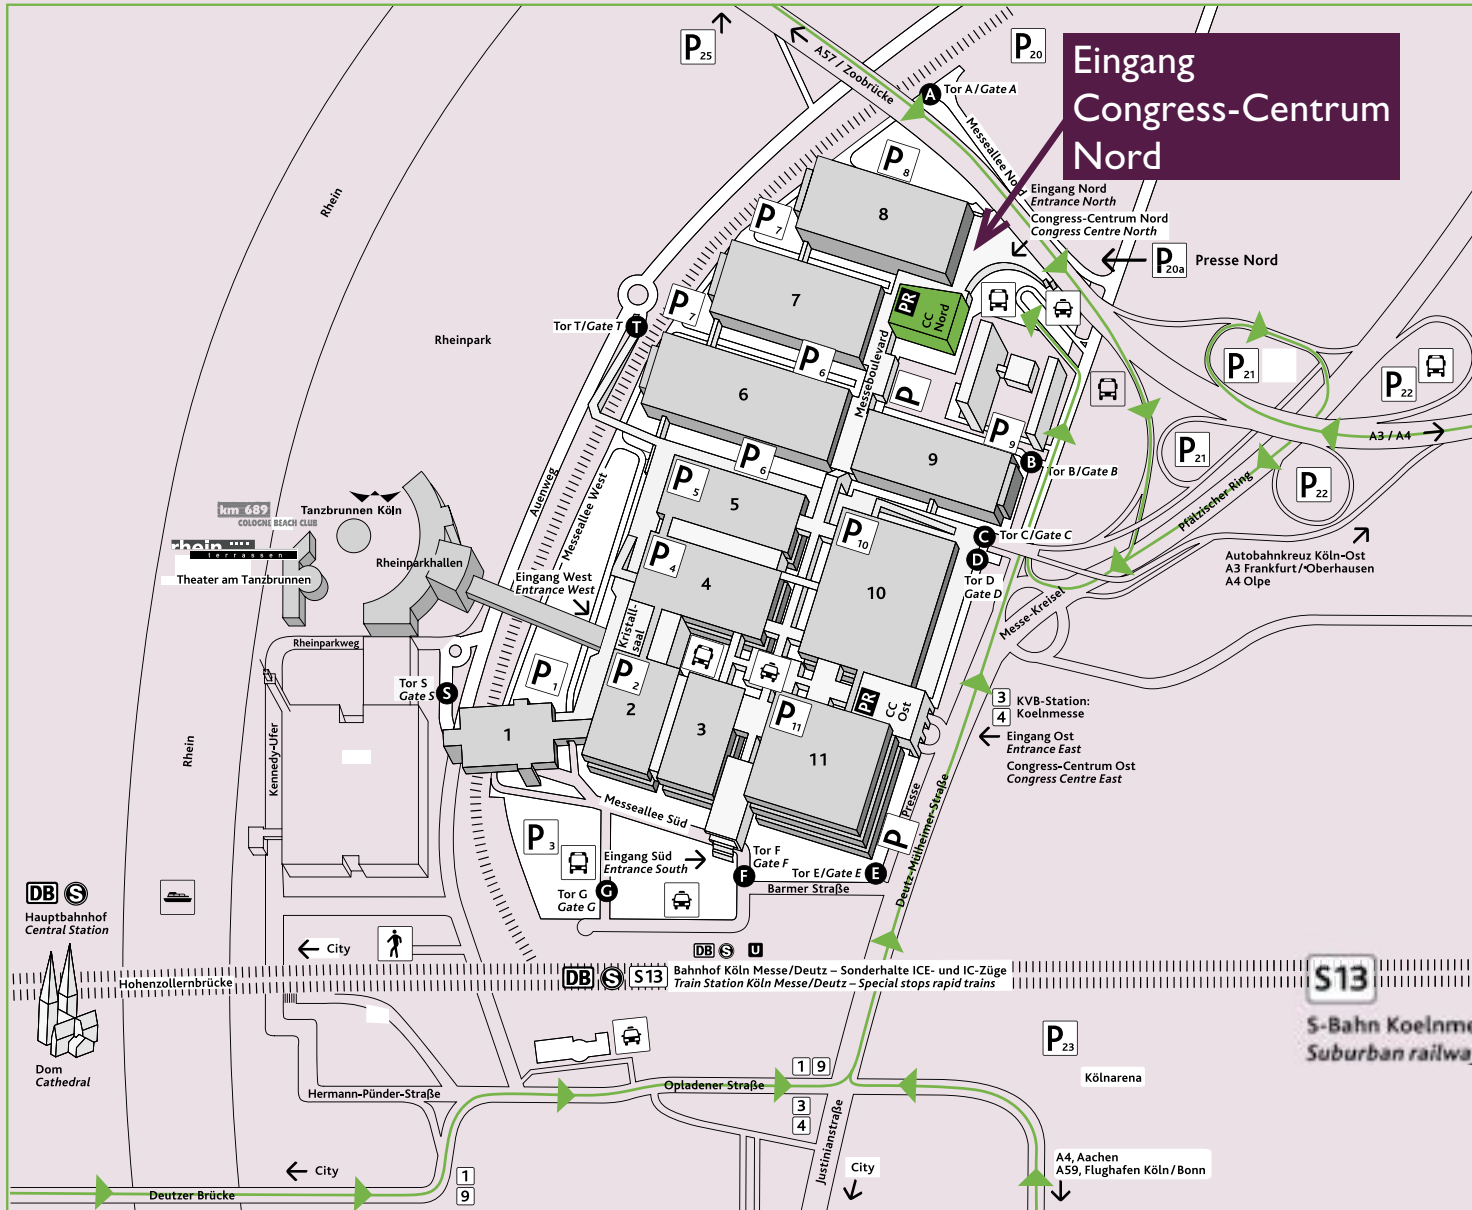

# Hallen- und Geländeplan

 Fußweg  
Pedestrian route

 Taxi  
Taxi

 Pendelbus  
Shuttle-Bus

 Parkplatz  
Parking

 Fähre: City/Hbf  
Ferry: City/Central

 S-Bahn  
Suburban railway

 Bahnhof  
Train Station

 U-Bahn  
Subway

 3 4  
Straßenbahnhaltestelle  
Tram Stop

 PR  
Presse Zentrum  
Press-Centre

 S13  
S-Bahn Koelnmesse – Flughafen Köln/Bonn  
Suburban railway from Koelnmesse to Cologne/Bonn Airport